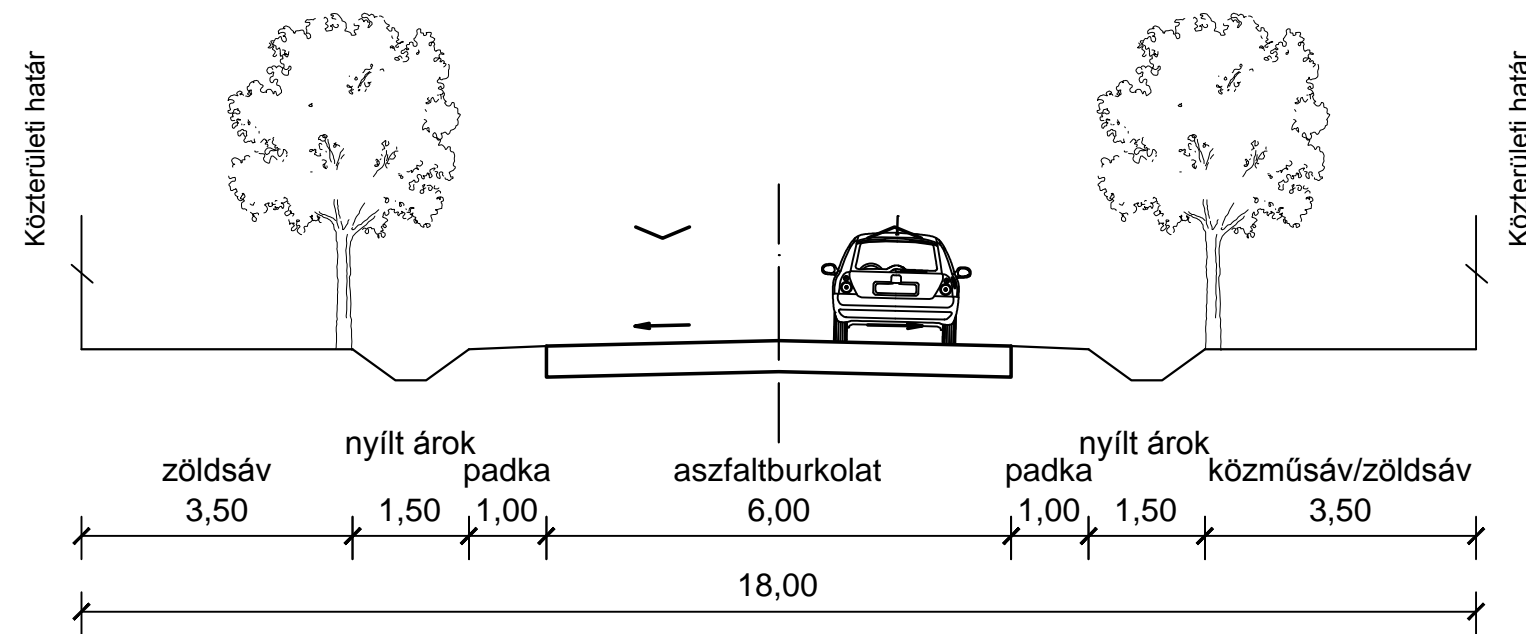

# NAGYKÖRÖS, SZABÁLYOZÁSI TERV MÓDOSÍTÁSA

## 4601. j. összekötő út külterületi elrendezés

## 4614. j. összekötő út külterületi elrendezés